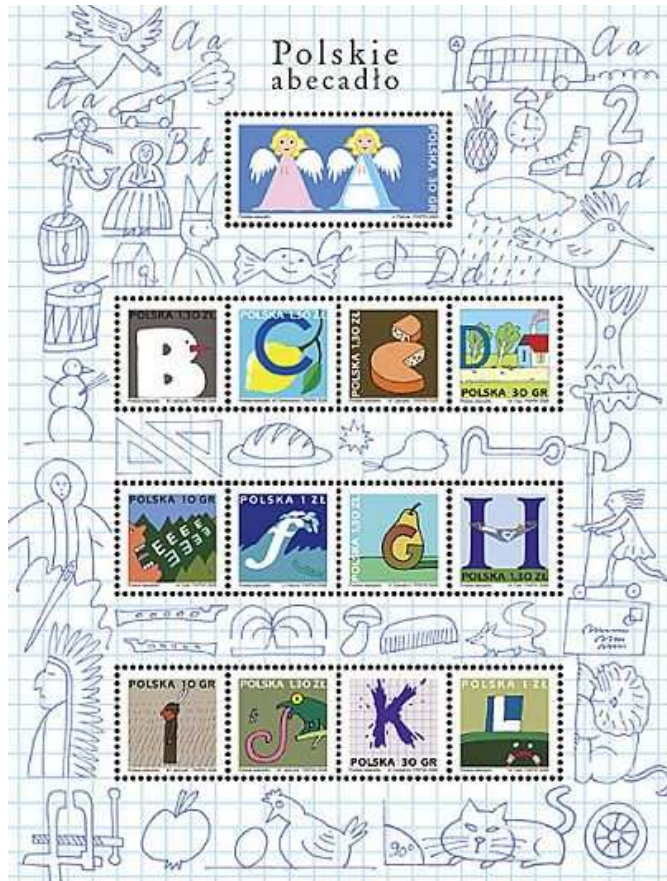

## Znaczki

### Polskie abecadło

Szanowni Państwo,  
"Polskie abecadło" to tytuł serii znaczków pocztowych, których dwie emisje Poczta Polska zaplanowała na jesień 2006 roku.

Pod koniec września, czyli niedługo po rozpoczęciu roku szkolnego, wydana zostanie pierwsza z nich. Prezentowane Państwu oba arkusze, nie przypadkiem więc, przypominają kartki z uczniowskiego zeszytu w kratkę. Na każdym z nich znajduje się po 13 znaczków z literami w kolejności alfabetycznej. Litery zostały przedstawione w taki sposób, by ich poznawanie było zabawą czyli tak, jak dzieje się w pierwszych klasach szkoły. Dzieci uczą się wtedy abecadła kojarząc litery z różnymi zilustrowanymi słowami. Dodatkową zabawą może się stać rozszyfrowywanie rysunków na arkuszach dookoła znaczków. Byłoby nam miło, gdyby zestaw ten stał się pierwszym w kolekcjach młodych filatelistów. Obu emisjom, wrześniowej i listopadowej, towarzyszą dwie koperty Pierwszego Dnia Obiegu FDC. Będą one opatrywane datownikami okolicznościowymi stosowanymi w Urzędzie Pocztowym Warszawa 1. Drugi arkusz ze znaczkami z serii "Polskie abecadło" wejdzie do obiegu 7 listopada 2006 r.